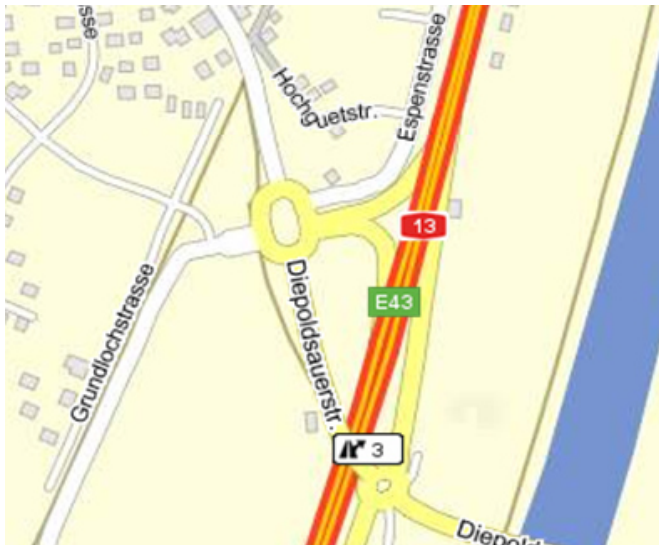

Armbrustsektion der
Schützengesellschaft Au-Widnau

Schiessplan

12. Rheintaler Kniendmeisterschaft 2019

Armbrust 10m

Schiessplatz: Rheinauen, 9443 Widnau
beim Zollamt Wiesenrain
071 722 82 98

Schiesszeiten:

Autobahnausfahrt Widnau benutzen / Achtung: am Feierabend zT lange Rückstaus auf dem Pannenstreifen

aus Richtung St. Gallen/St. Margrethen – nach Einfahrt in den ovalen Kreisel – 1. Ausfahrt in die Espenstrasse (Industrie Au & Widnau)

aus Richtung Sargans – im 1. Kreisel die 3. Ausfahrt Richtung Widnau – im ovalen Kreisel die 2. Ausfahrt in die Espenstrasse (Industrie Au & Widnau)

Distanz ovaler Kreisel und Abzweiger in Rheinstrasse ca. 1'700 Meter